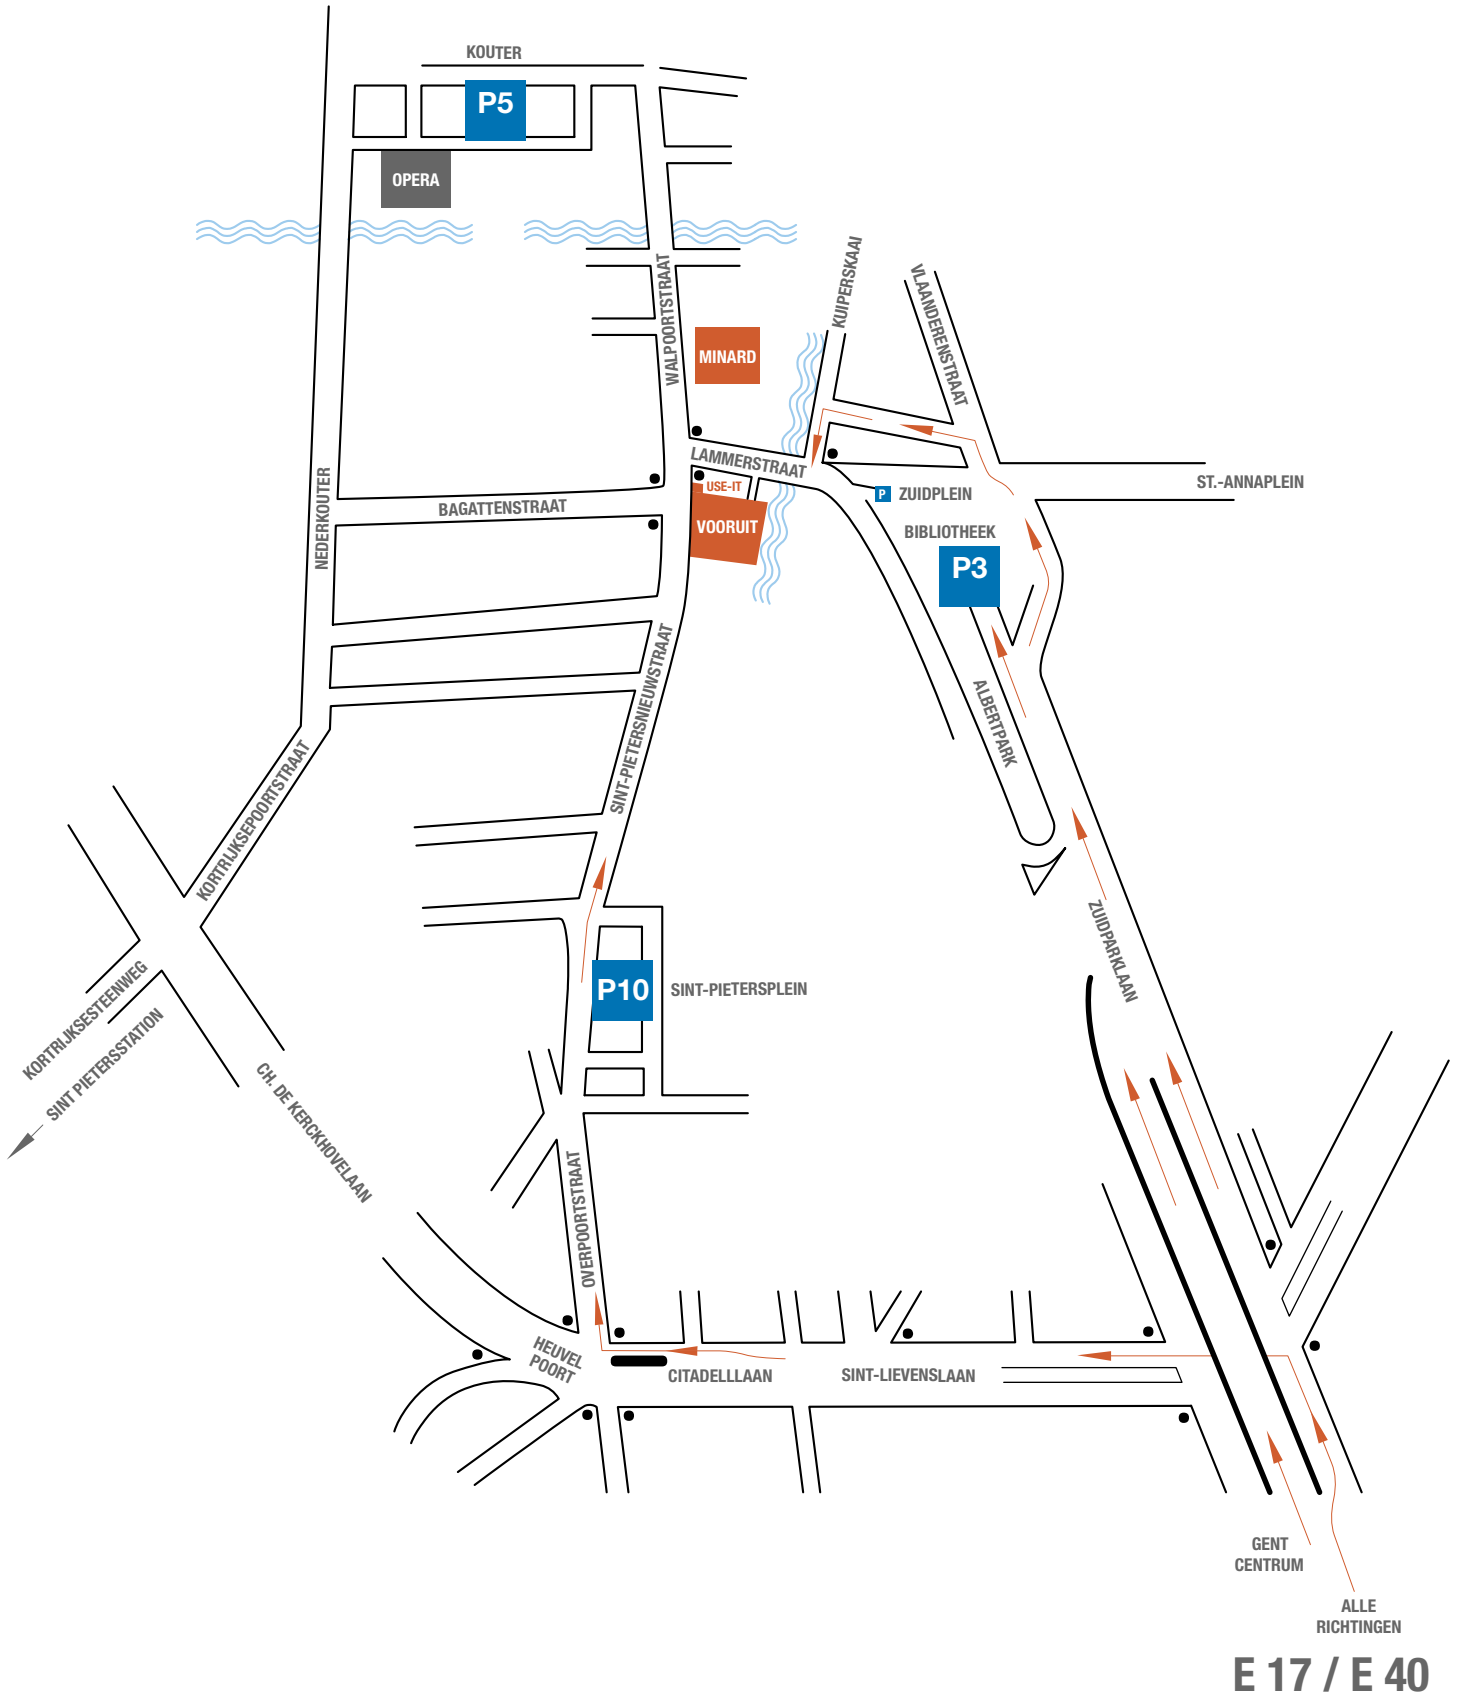

E 17 / E 40

MET HET OPENBAAR VERVOER

- Vanaf station Gent Sint-Pieters
- Tram 1 (halte Verlorenkost of Savaanstraat)
 - Bus 5 of 6 (halte Bagattenstraat)
 - Tram 21 of 22 (halte Zuid)
 - Bus 55(S), 57, 58(S), 70 t/m 74, 76 of 77 (halte Zuid)

MET DE WAGEN

- E40 / E17 uit Antwerpen, Brussel, Oostende, Kortrijk
- ZUIDPLEIN: neem uitrit "Gent Centrum" daarna volg je "Gent Centrum"
 - SINT-PIETERSPLEIN: neem uitrit "Gent Centrum" daarna volg je "Alle Richtingen"
- (zie plan)

PARKEREN

- In de omgeving van Vooruit kan je gratis parkeren vanaf 19:00
- Betalende parking ondergronds:
- ZUID (P3)
ma - do: 07:00 - 01:00 | vr: 07:00 - 03:00 | za: 08:00 - 03:00 | zo: 08:00 - 01:00
 - KOUTER (P5)
ma - do: 07:00 - 02:00 | vr en za: 07:00 - 04:00 | zo: 07:00 - 02:00